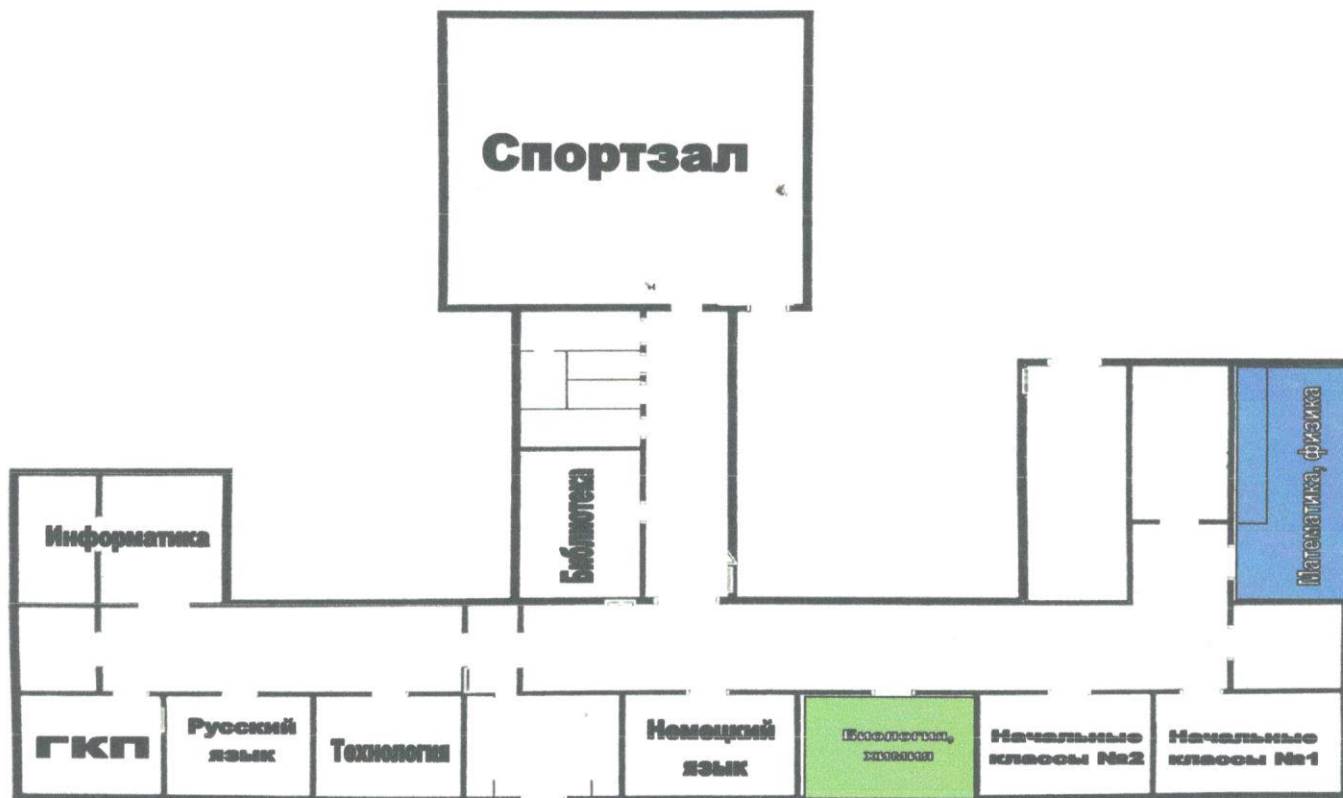

**ПРИКАЗЫВАЮ:**

1. Утвердить зонирование помещений центров образования естественно-научной и технологической направленностей "Точка роста" в МБОУ Орлеанская ООШ.  
Приложение 1
2. Контроль за исполнением приказа возложить на Лавриненко Д.С.

Директор школы

О.В. Козырко

**Зонирование. Центр «Точка роста»  
на базе МБОУ «Орлеанская основная общеобразовательная школа»  
Благовещенского района**

1 этаж

|   |                                       |      |
|---|---------------------------------------|------|
|  | Лаборатория биологическая, химическая | 35,9 |
|  | Лаборатория физическая                | 35,8 |